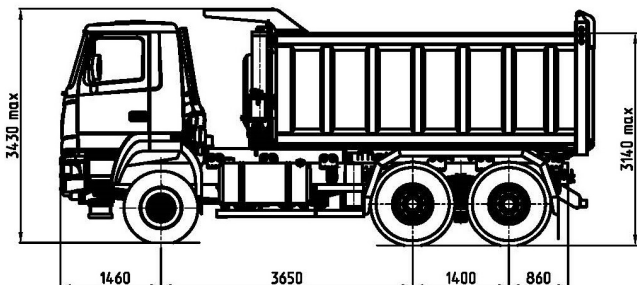

### **ТЕХНИЧЕСКИЕ ХАРАКТЕРИСТИКИ:**

Колесная формула, 6x4

Полная масса кг, 41000

Нагрузка на переднюю ось кг, 9000

Нагрузка на заднюю ось кг, 32000

Снаряженная масса кг, 14500

Грузоподъемность кг, 26500

Двигатель MAN D2066LF44, 440л.с., E-5 AdBlue, 324кВт/440лс